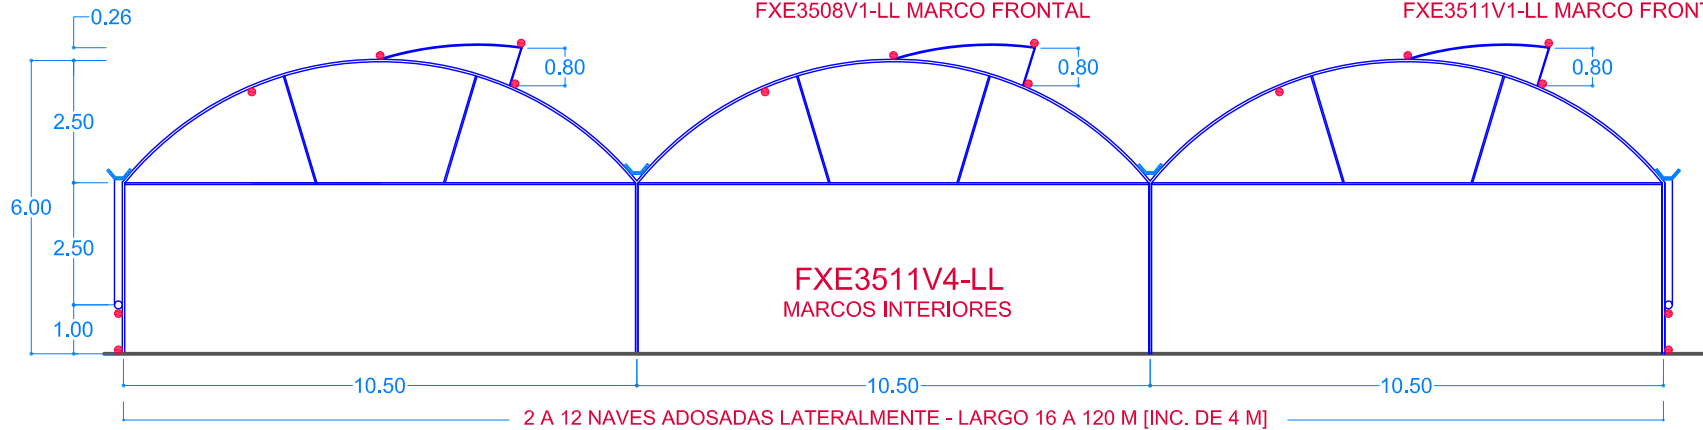

LINEA FXE35 - Arco completo - Ancho 10.50 m Viento [70 kph]

- FXE3508V01 - Individual - Lateral 2.40 m Total 4.90 m. Largo 16 a 120 m [incrementos de 4 m]
- FXE3511V01 - Individual - Lateral Vertical 3.50 m. Total 6.00. Largo 16 a 120 m [incrementos de 4 m]
- FXE3511VNN - Múltiple 2 a 12 naves adosadas lateralmente. Lateral 3.50 m Total 6.00 m. Largo 32 a 120 m [incrementos de 4. m]