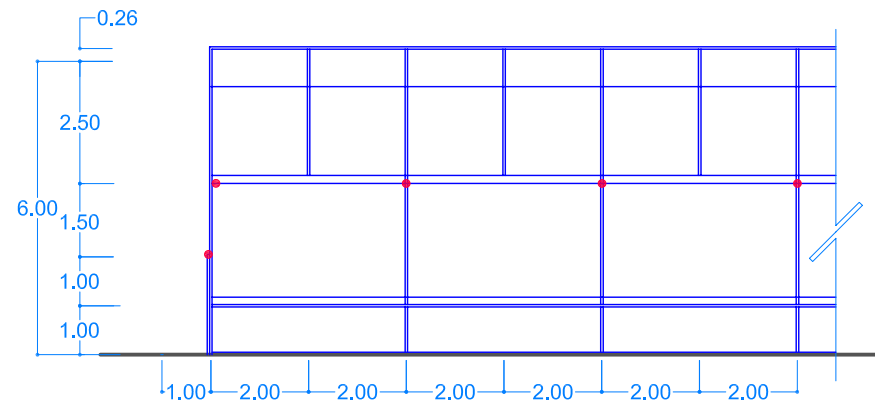

CLAVE DE MODELOS

FX E 35 08 V NN - LL

PERFIL

FAX MEXICO, S.A. DE C.V.

Homero 526 3er piso México, D.F. 11570 MEXICO
C.E: arh@faxsa.com.mx <http://www.faxsa.com.mx>
Tel: (55) 55-31-92-92 Facs: (55) 52-50-61-43
Inv_web.dwg ARH-Abril, 2007