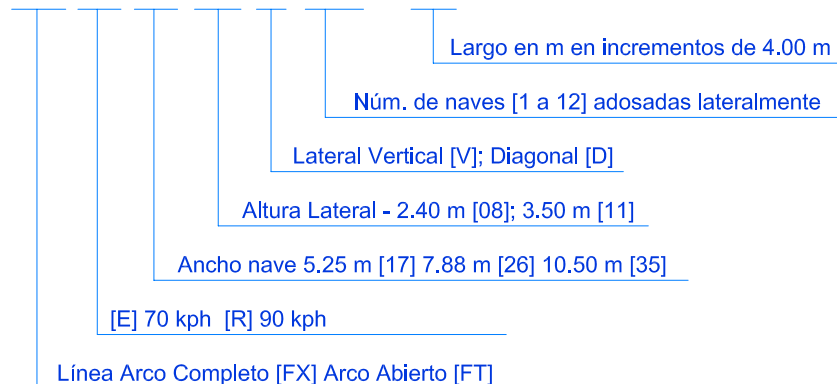

CLAVE DE MODELOS

FX E 35 08 V NN - LL

PERFIL

FAX MEXICO, S.A. DE C.V.

Homero 526 3er piso México, D.F. 11570 MEXICO
C.E: arh@faxsa.com.mx <http://www.faxsa.com.mx>
Tel: (55) 55-31-92-92 Facs: (55) 52-50-61-43
Inv_web.dwg ARH-Abril, 2007