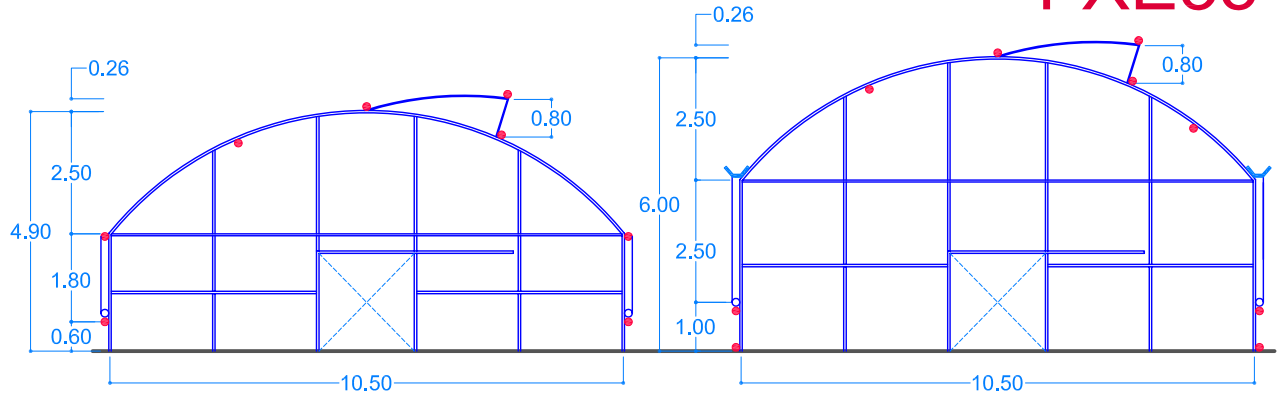

LINEA FXE35 - Arco completo - Ancho 10.50 m Viento [70 kph]

- FXE3508V01 - Individual - Lateral 2.40 m Total 4.90 m. Largo 16 a 120 m [incrementos de 4 m]
- FXE3511V01 - Individual - Lateral Vertical 3.50 m. Total 6.00. Largo 16 a 120 m [incrementos de 4 m]
- FXE3511VNN - Múltiple 2 a 12 naves adosadas lateralmente. Lateral 3.50 m Total 6.00 m. Largo 32 a 120 m [incrementos de 4. m]